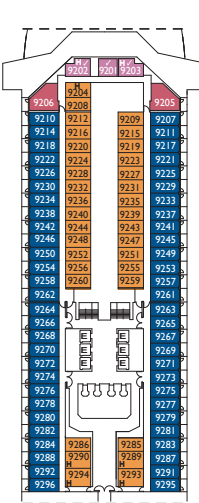

Tonelagem: **114.500t**  
 Comprimento: **290m**  
 Largura: **35,5 m**  
 Velocidade de cruzeiro: **21,5 nós**  
 Velocidade máxima: **23 nós**

- ✓ cabine com vista parcialmente limitada
- cabine individual
- cabine para deficientes físicos
- ▨ cabine conjugada
- elevador

- **Panorama Suíte com varanda** Alhambra
- **Gran Suíte com varanda** Satie
- **Samsara Suíte com varanda** Satie

PONTE 11 FEEL GOOD

PONTE 10 SATIE

PONTE 9 AZZURRO

PONTE 8 LUDWIG

PONTE 7 ALHAMBRA

PONTE 6 BOHÈME