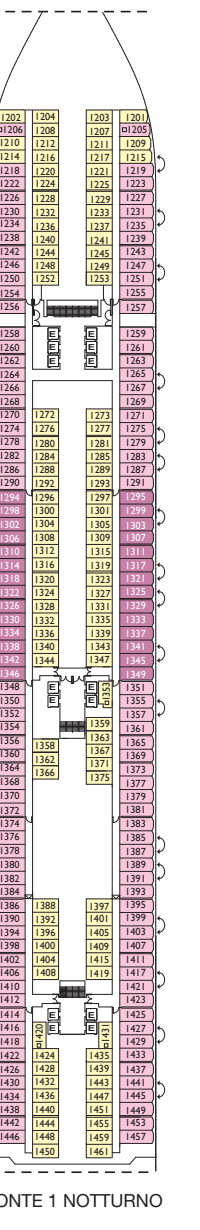

Tonelagem: **114.500t**  
 Comprimento: **290m**  
 Largura: **35,5 m**  
 Velocidade de cruzeiro: **21,5 nós**  
 Velocidade máxima: **23 nós**

- ✓ cabine com vista parcialmente limitada
- cabine individual
- cabine para deficientes físicos
- ▨ cabine conjugada
- elevador

**Internas**

- **Classic** Notturmo, Adagio, Bohème, Alhambra
- **Premium** Adagio, Bohème, Alhambra, Ludwig, Azzurro
- **Samsara** Satie

**Externas**

- **Classic** Notturmo, Adagio
- **Premium** Notturmo, Adagio, Bohème, Alhambra, Azzurro

- **Panorama Suíte com varanda** Alhambra
- **Gran Suíte com varanda** Satie
- **Samsara Suíte com varanda** Satie

PONTE 11 FEEL GOOD

PONTE 10 SATIE

PONTE 9 AZZURRO

PONTE 8 LUDWIG

PONTE 7 ALHAMBRA

PONTE 6 BOHÈME

PONTE 2 ADAGIO

PONTE 1 NOTTURNO