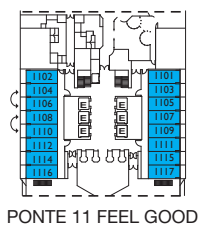

Tonelagem: **114.500t**
Comprimento: **290m**
Largura: **35,5 m**
Velocidade de cruzeiro: **21,5 nós**
Velocidade máxima: **23 nós**

- ✓ cabine com vista parcialmente limitada
- cabine individual
- cabine para deficientes físicos
- ▨ cabine conjugada
- elevador

Internas

- **Classic** Notturmo, Adagio, Bohème, Alhambra
- **Premium** Adagio, Bohème, Alhambra, Ludwig, Azzurro
- **Samsara** Satie

Externas

- **Classic** Notturmo, Adagio
- **Premium** Notturmo, Adagio, Bohème, Alhambra, Azzurro

Externas com varanda

- **Classic** Bohème
- **Premium** Bohème, Alhambra, Ludwig, Azzurro
- **Samsara** Satie, Feel Good

Suítes de luxo

- **Mini Suíte com varanda** Bohème, Alhambra, Ludwig
- **Suíte com varanda** Alhambra, Azzurro

- **Panorama Suíte com varanda** Alhambra
- **Gran Suíte com varanda** Satie
- **Samsara Suíte com varanda** Satie