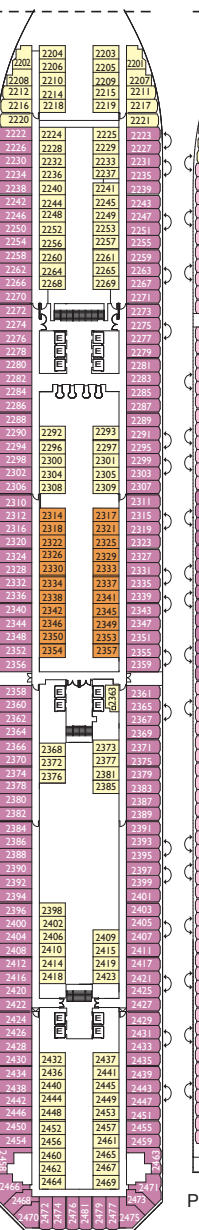

Tonelagem: **114.500t**  
 Comprimento: **290m**  
 Largura: **35,5 m**  
 Velocidade de cruzeiro: **21,5 nós**  
 Velocidade máxima: **23 nós**

- ✓ cabine com vista parcialmente limitada
- cabine individual
- cabine para deficientes físicos
- ▨ cabine conjugada
- elevador

**Internas**

- **Classic** Notturmo, Adagio, Bohème, Alhambra
- **Premium** Adagio, Bohème, Alhambra, Ludwig, Azzurro
- **Samsara** Satie

**Externas**

- **Classic** Notturmo, Adagio
- **Premium** Notturmo, Adagio, Bohème, Alhambra, Azzurro

- **Panorama Suíte com varanda** Alhambra
- **Gran Suíte com varanda** Satie
- **Samsara Suíte com varanda** Satie

PONTE 11 FEEL GOOD

PONTE 10 SATIE

PONTE 9 AZZURRO

PONTE 8 LUDWIG

PONTE 7 ALHAMBRA

PONTE 6 BOHÈME

PONTE 2 ADAGIO

PONTE 1 NOTTURNO