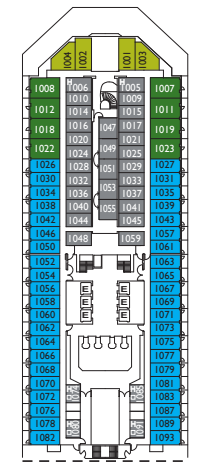

Tonelagem: **114.500t**  
 Comprimento: **290m**  
 Largura: **35,5 m**  
 Velocidade de cruzeiro: **21,5 nós**  
 Velocidade máxima: **23 nós**

- ✓ cabine com vista parcialmente limitada
- cabine individual
- cabine para deficientes físicos
- ▨ cabine conjugada
- elevador

- **Panorama Suíte com varanda** Alhambra
- **Gran Suíte com varanda** Satie
- **Samsara Suíte com varanda** Satie

PONTE 11 FEEL GOOD

PONTE 10 SATIE

PONTE 9 AZZURRO

PONTE 8 LUDWIG

PONTE 7 ALHAMBRA

PONTE 6 BOHÈME