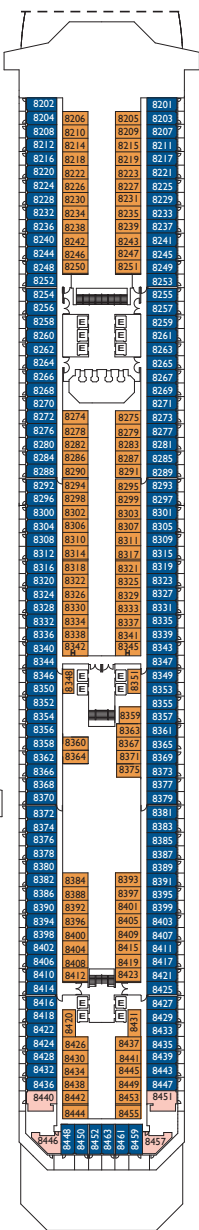

Tonelagem: **114.500t**  
 Comprimento: **290m**  
 Largura: **35,5 m**  
 Velocidade de cruzeiro: **21,5 nós**  
 Velocidade máxima: **23 nós**

- ✓ cabine com vista parcialmente limitada
- cabine individual
- cabine para deficientes físicos
- ▨ cabine conjugada
- elevador

**Internas**

- **Classic** Notturmo, Adagio, Bohème, Alhambra
- **Premium** Adagio, Bohème, Alhambra, Ludwig, Azzurro
- **Samsara** Satie

**Externas**

- **Classic** Notturmo, Adagio
- **Premium** Notturmo, Adagio, Bohème, Alhambra, Azzurro

- **Panorama Suíte com varanda** Alhambra
- **Gran Suíte com varanda** Satie
- **Samsara Suíte com varanda** Satie

PONTE 11 FEEL GOOD

PONTE 10 SATIE

PONTE 9 AZZURRO

PONTE 8 LUDWIG

PONTE 7 ALHAMBRA

PONTE 6 BOHÈME

PONTE 2 ADAGIO

PONTE 1 NOTTURNO