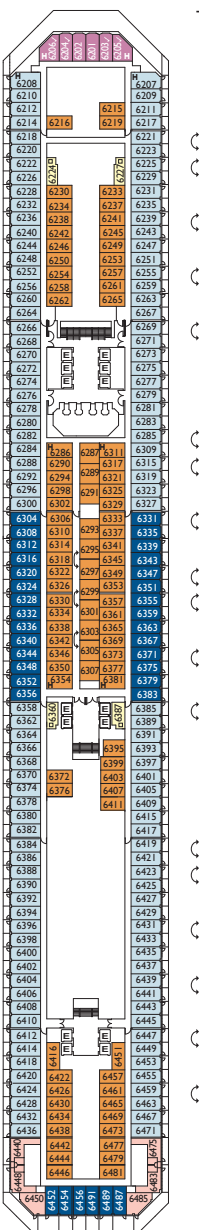

Tonelagem: **114.500t**  
 Comprimento: **290m**  
 Largura: **35,5 m**  
 Velocidade de cruzeiro: **21,5 nós**  
 Velocidade máxima: **23 nós**

- ✓ cabine com vista parcialmente limitada
- cabine individual
- cabine para deficientes físicos
- ▨ cabine conjugada
- elevador

**Internas**

- **Classic** Notturmo, Adagio, Bohème, Alhambra
- **Premium** Adagio, Bohème, Alhambra, Ludwig, Azzurro
- **Samsara** Satie

**Externas**

- **Classic** Notturmo, Adagio
- **Premium** Notturmo, Adagio, Bohème, Alhambra, Azzurro

- **Panorama Suíte com varanda** Alhambra
- **Gran Suíte com varanda** Satie
- **Samsara Suíte com varanda** Satie

PONTE 11 FEEL GOOD

PONTE 10 SATIE

PONTE 9 AZZURRO

PONTE 8 LUDWIG

PONTE 7 ALHAMBRA

PONTE 6 BOHÈME

PONTE 2 ADAGIO

PONTE 1 NOTTURNO