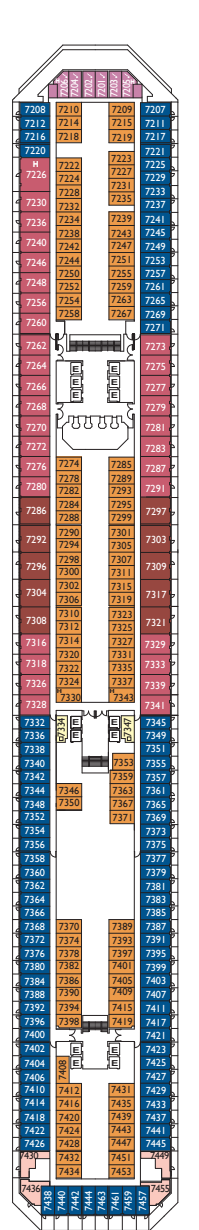

Tonelagem: **114.500t**  
 Comprimento: **290m**  
 Largura: **35,5 m**  
 Velocidade de cruzeiro: **21,5 nós**  
 Velocidade máxima: **23 nós**

- ✓ cabine com vista parcialmente limitada
- cabine individual
- cabine para deficientes físicos
- ▨ cabine conjugada
- elevador

**Internas**

- **Classic** Notturmo, Adagio, Bohème, Alhambra
- **Premium** Adagio, Bohème, Alhambra, Ludwig, Azzurro
- **Samsara** Satie

**Externas**

- **Classic** Notturmo, Adagio
- **Premium** Notturmo, Adagio, Bohème, Alhambra, Azzurro

- **Panorama Suíte com varanda** Alhambra
- **Gran Suíte com varanda** Satie
- **Samsara Suíte com varanda** Satie

PONTE 11 FEEL GOOD

PONTE 10 SATIE

PONTE 9 AZZURRO

PONTE 8 LUDWIG

PONTE 7 ALHAMBRA

PONTE 6 BOHÈME

PONTE 2 ADAGIO

PONTE 1 NOTTURNO