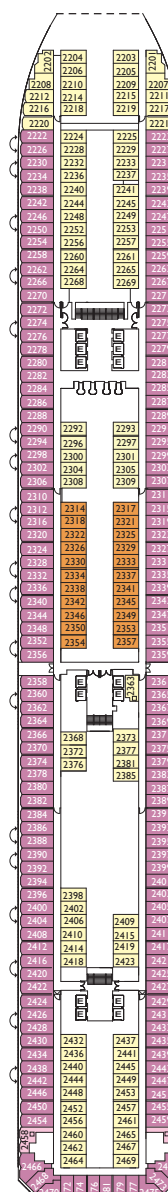

Tonelagem: **114.500t**
 Comprimento: **290m**
 Largura: **35,5 m**
 Velocidade de cruzeiro: **21,5 nós**
 Velocidade máxima: **23 nós**

- ✓ cabine com vista parcialmente limitada
- cabine single
- cabine para deficientes físicos
- ◁ cabine conjugada
- elevador

Internas

- Classic** Irma, Rigoletto, Zivago, Tancredi, Marlene, Rigoletto
- Premium** Rigoletto, Tancredi, Zivago, Marlene, Carmen
- Samsara** Turandot

Externas

- Classic** Irma, Rigoletto
- Premium** Irma, Zivago, Tancredi, Carmen, Rigoletto

Externas com varanda

- Classic** Tancredi
- Premium** Tancredi, Zivago, Marlene, Carmen
- Samsara** Turandot, Tosca

Suítes de luxo

- Mini Suíte com varanda** Tancredi, Zivago, Marlene
- Suíte com varanda** Zivago, Carmen
- Gran Suíte com varanda** Zivago

PONTE 9 CARMEN

PONTE 8 MARLENE

PONTE 7 ZIVAGO

PONTE 6 TANCREDI

PONTE 2 RIGOLETTO

PONTE 1 IRMA