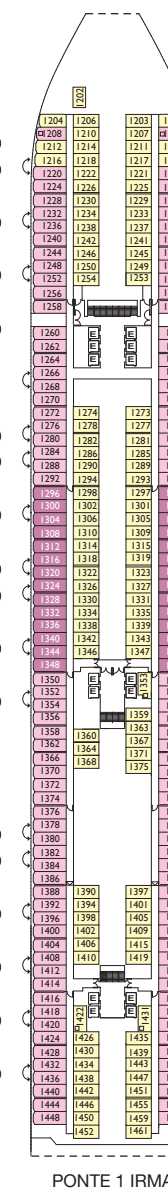

Tonelagem: **114.500t**
 Comprimento: **290m**
 Largura: **35,5 m**
 Velocidade de cruzeiro: **21,5 nós**
 Velocidade máxima: **23 nós**

- ✓ cabine com vista parcialmente limitada
- cabine single
- cabine para deficientes físicos
- ◁ cabine conjugada
- elevador

Internas

- Classic** Irma, Rigoletto, Zivago, Tancredi, Marlene, Rigoletto
- Premium** Rigoletto, Tancredi, Zivago, Marlene, Carmen
- Samsara** Turandot

Externas

- Classic** Irma, Rigoletto
- Premium** Irma, Zivago, Tancredi, Carmen, Rigoletto

Externas com varanda

- Classic** Tancredi
- Premium** Tancredi, Zivago, Marlene, Carmen
- Samsara** Turandot, Tosca

Suítes de luxo

- Mini Suíte com varanda** Tancredi, Zivago, Marlene
- Suíte com varanda** Zivago, Carmen
- Gran Suíte com varanda** Zivago

PONTE 9 CARMEN

PONTE 8 MARLENE

PONTE 7 ZIVAGO

PONTE 6 TANCREDI

PONTE 2 RIGOLETTO

PONTE 1 IRMA