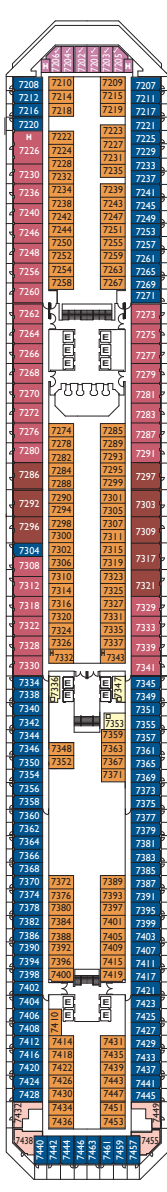

Tonelagem: **114.500t**
 Comprimento: **290m**
 Largura: **35,5 m**
 Velocidade de cruzeiro: **21,5 nós**
 Velocidade máxima: **23 nós**

- ✓ cabine com vista parcialmente limitada
- cabine single
- cabine para deficientes físicos
- ◁ cabine conjugada
- elevador

Internas

- Classic** Irma, Rigoletto, Zivago, Tancredi, Marlene, Rigoletto
- Premium** Rigoletto, Tancredi, Zivago, Marlene, Carmen
- Samsara** Turandot

Externas

- Classic** Irma, Rigoletto
- Premium** Irma, Zivago, Tancredi, Carmen, Rigoletto

Externas com varanda

- Classic** Tancredi
- Premium** Tancredi, Zivago, Marlene, Carmen
- Samsara** Turandot, Tosca

Suítes de luxo

- Mini Suíte com varanda** Tancredi, Zivago, Marlene
- Suíte com varanda** Zivago, Carmen
- Gran Suíte com varanda** Zivago

PONTE 9 CARMEN

PONTE 8 MARLENE

PONTE 7 ZIVAGO

PONTE 6 TANCREDI

PONTE 2 RIGOLETTO

PONTE 1 IRMA