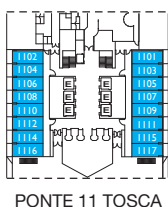

PONTE 9 CARMEN

PONTE 8 MARLENE

PONTE 7 ZIVAGO

PONTE 6 TANCREDI

PONTE 2 RIGOLETTO

PONTE 1 IRMA