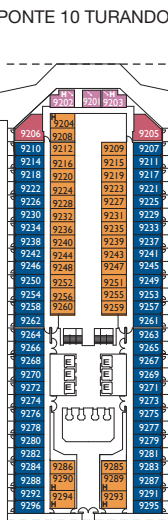

PONTE 9 CARMEN