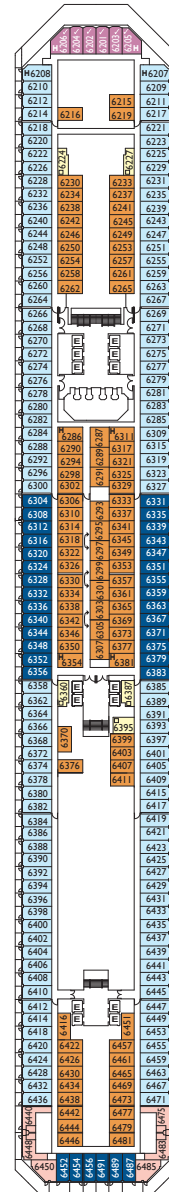

Tonelagem: **114.500t**
 Comprimento: **290m**
 Largura: **35,5 m**
 Velocidade de cruzeiro: **21,5 nós**
 Velocidade máxima: **23 nós**

- ✓ cabine com vista parcialmente limitada
- cabine single
- cabine para deficientes físicos
- ◁ cabine conjugada
- elevador

Internas

- Classic** Irma, Rigoletto, Zivago, Tancredi, Marlene, Rigoletto
- Premium** Rigoletto, Tancredi, Zivago, Marlene, Carmen
- Samsara** Turandot

Externas

- Classic** Irma, Rigoletto
- Premium** Irma, Zivago, Tancredi, Carmen, Rigoletto

Externas com varanda

- Classic** Tancredi
- Premium** Tancredi, Zivago, Marlene, Carmen
- Samsara** Turandot, Tosca

Suítes de luxo

- Mini Suíte com varanda** Tancredi, Zivago, Marlene
- Suíte com varanda** Zivago, Carmen
- Gran Suíte com varanda** Zivago

PONTE 9 CARMEN

PONTE 8 MARLENE

PONTE 7 ZIVAGO

PONTE 6 TANCREDI

PONTE 2 RIGOLETTO

PONTE 1 IRMA