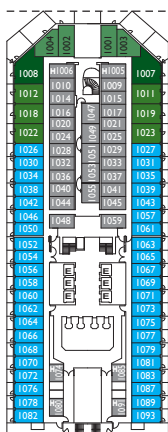

PONTE 9 CARMEN

PONTE 8 MARLENE

PONTE 7 ZIVAGO

PONTE 6 TANCREDI

PONTE 2 RIGOLETTO

PONTE 1 IRMA