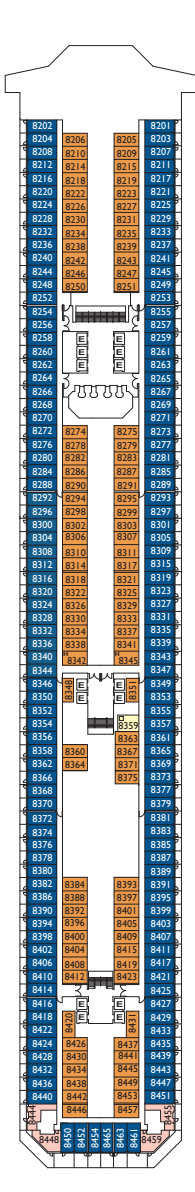

Tonelagem: **114.500t**
 Comprimento: **290m**
 Largura: **35,5 m**
 Velocidade de cruzeiro: **21,5 nós**
 Velocidade máxima: **23 nós**

- ✓ cabine com vista parcialmente limitada
- cabine single
- cabine para deficientes físicos
- ◁ cabine conjugada
- elevador

Internas

- Classic** Irma, Rigoletto, Zivago, Tancredi, Marlene, Rigoletto
- Premium** Rigoletto, Tancredi, Zivago, Marlene, Carmen
- Samsara** Turandot

Externas

- Classic** Irma, Rigoletto
- Premium** Irma, Zivago, Tancredi, Carmen, Rigoletto

- Samsara Suíte com varanda** Turandot
- Samsara Suíte com varanda plus** e jacuzzi** Turandot
- Samsara Gran Suíte com varanda plus** e jacuzzi** Turandot

** varanda plus: envidraçada, sem exposição direta ao ambiente.

PONTE 9 CARMEN

PONTE 8 MARLENE

PONTE 7 ZIVAGO

PONTE 6 TANCREDI

PONTE 2 RIGOLETTO

PONTE 1 IRMA